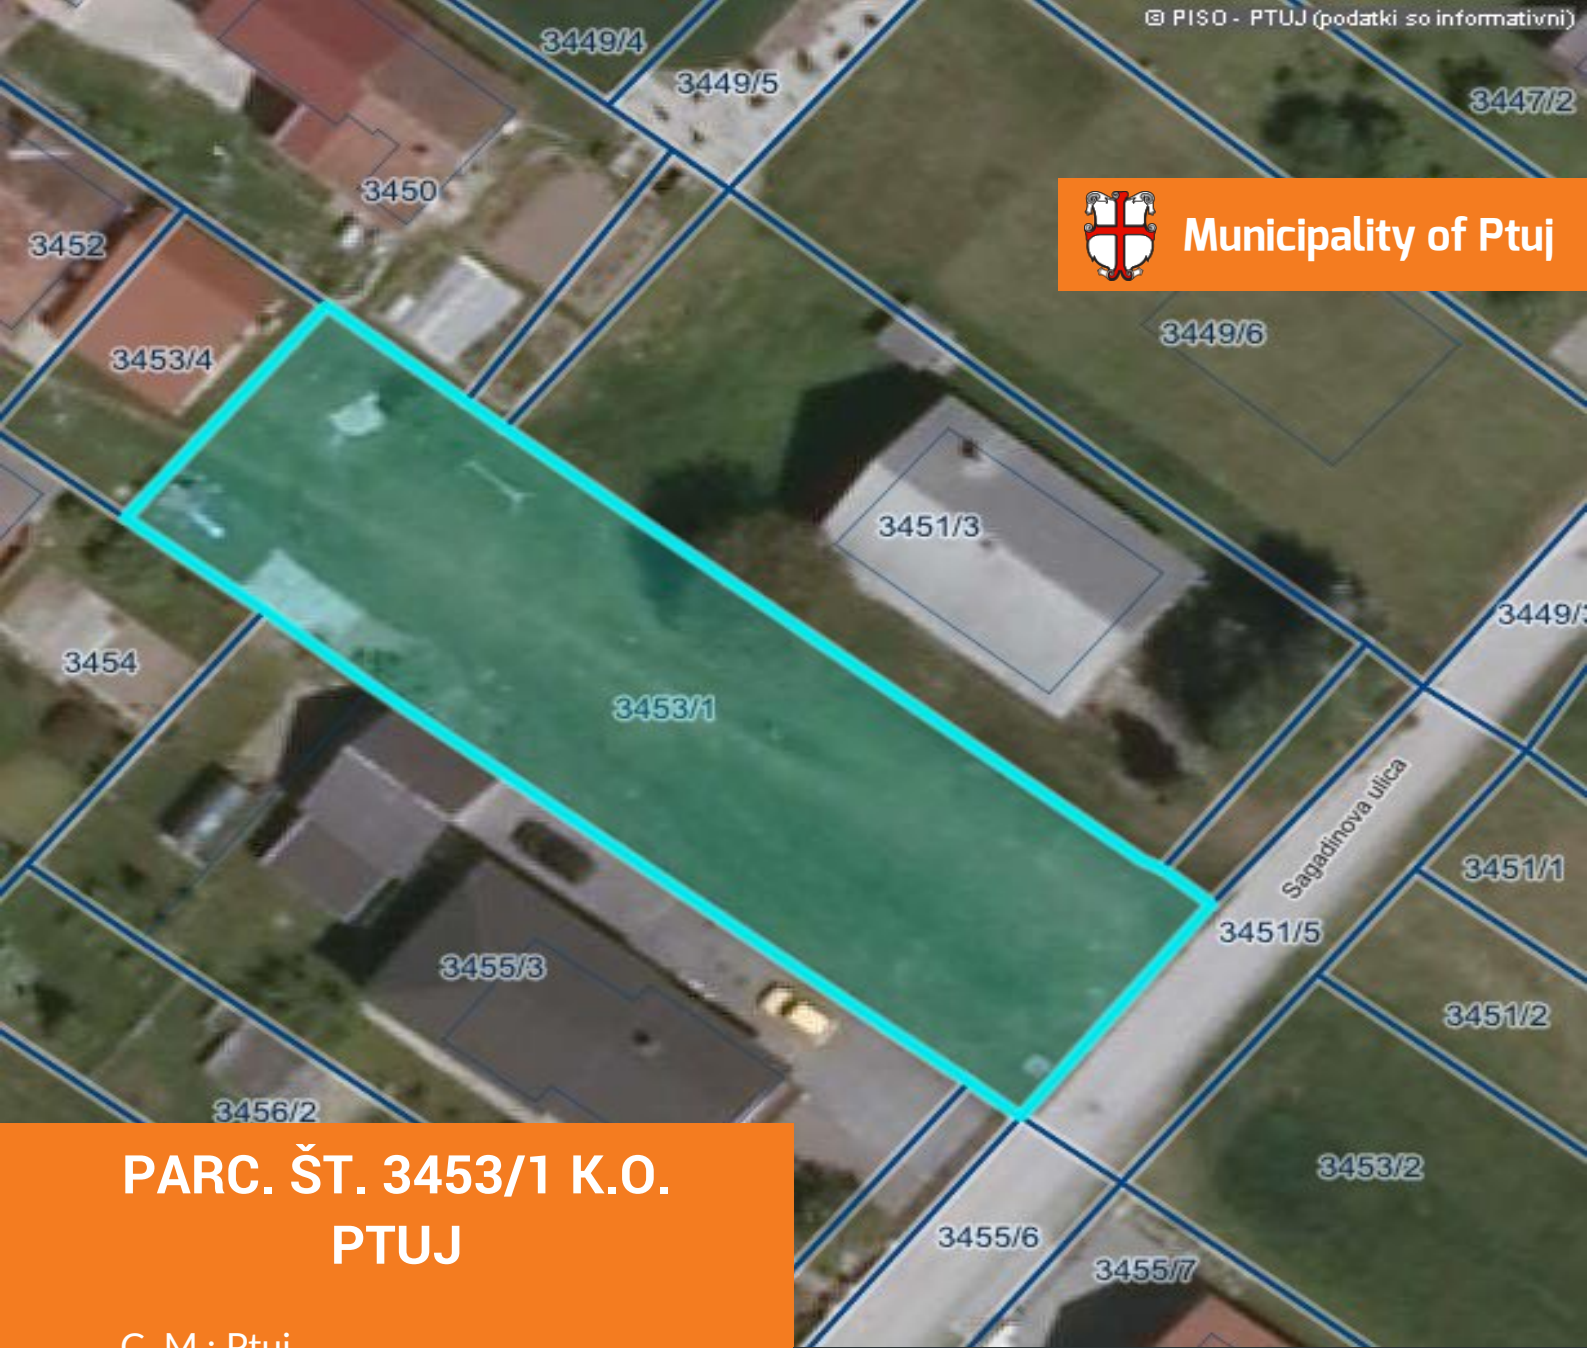

Municipality of Ptuj

**PARC. ŠT. 3453/1 K.O.  
PTUJ**

C. M.: Ptuj

Type: Land

Type of use: For sale

Area: 857 m<sup>2</sup>

**Informational value:**  
**40.00 € / m<sup>2</sup>**

**Utilities:**

Electricity Water supply Road

**Call: 02 748 29 05**

Mestni trg 1,

2250 Ptuj

brina.solina@ptuj.si

More information: <http://nepremicnine.ptuj.si/RealEstate/3113>