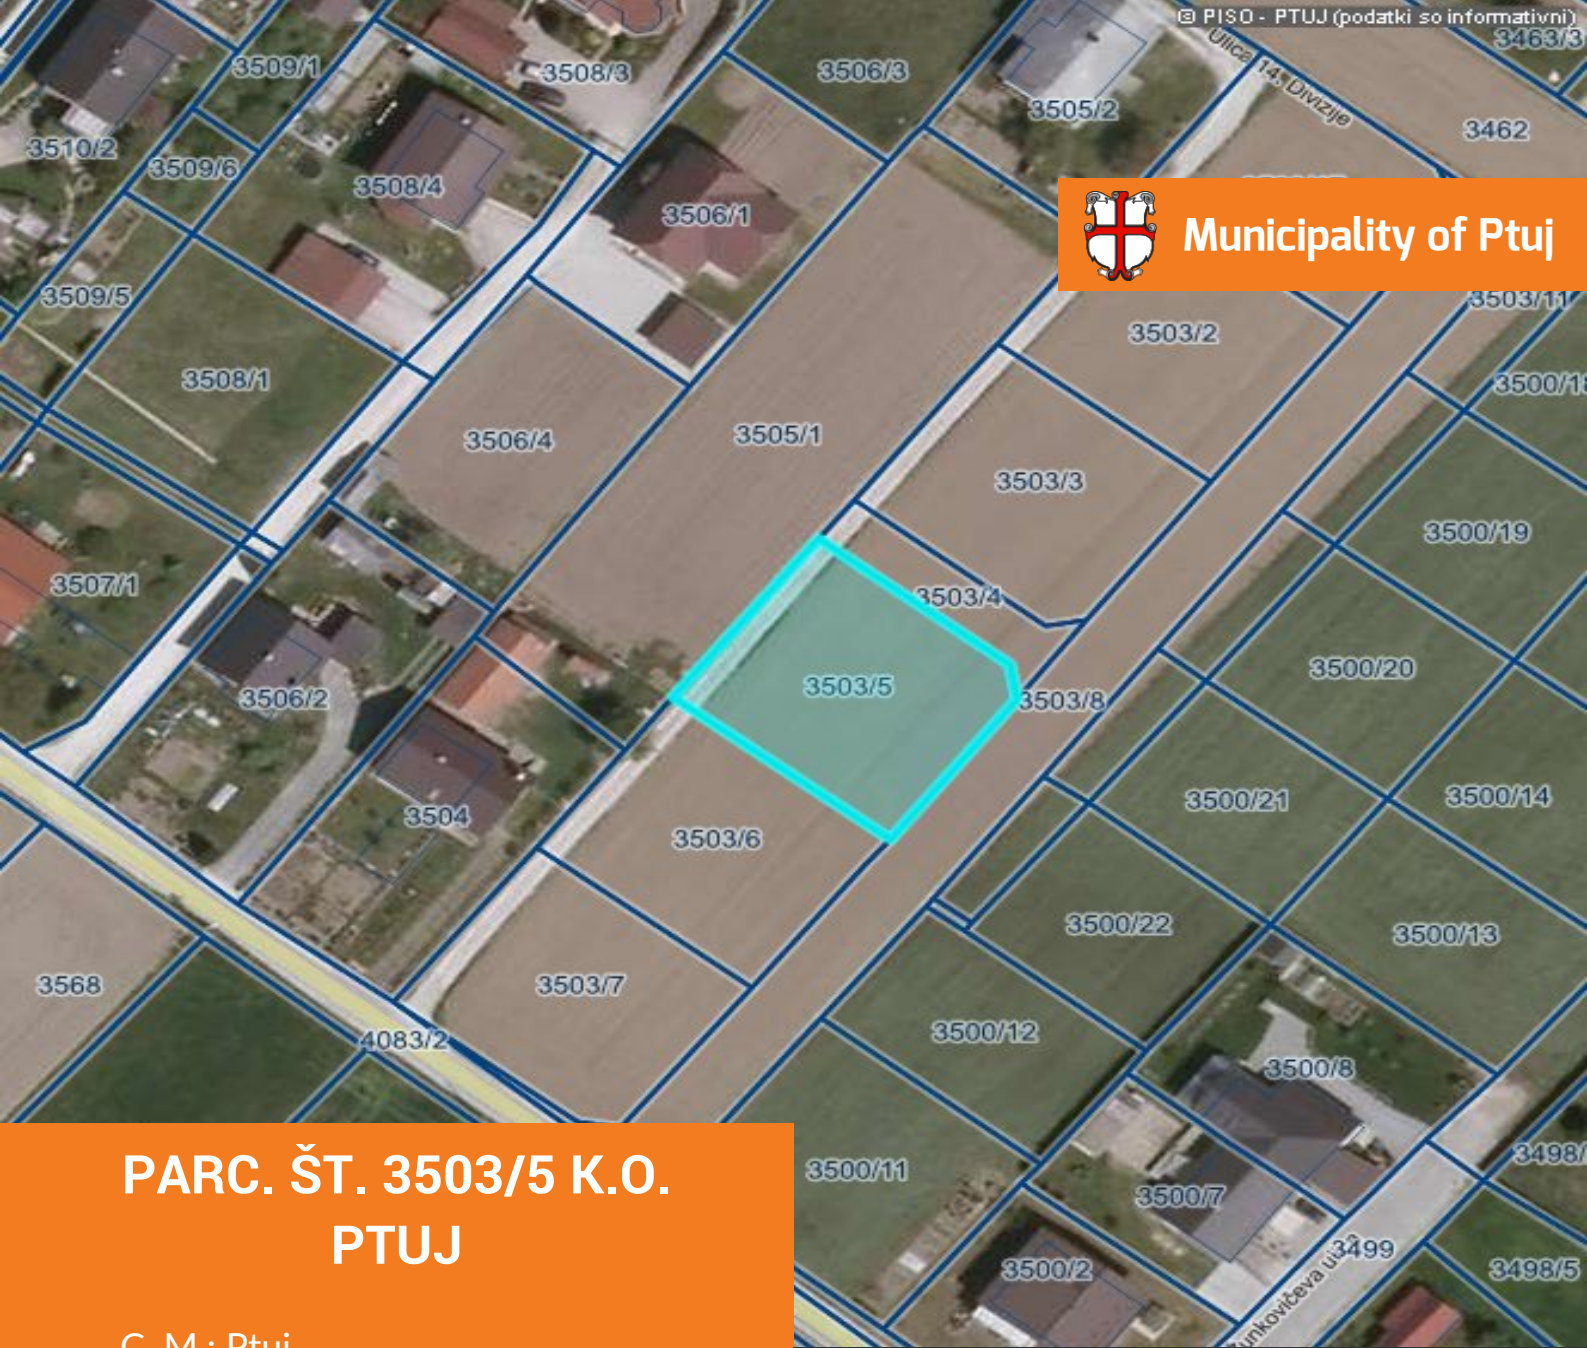

Municipality of Ptuj

**PARC. ŠT. 3503/5 K.O.
PTUJ**

C. M.: Ptuj

Type: Land

Type of use: For sale

Area: 700 m²

Informational value:
45.00 € / m²

Prodaja se šest gradbenih parcel različnih velikosti (od 670 - 777 m²) na katerih je možna gradnja prostostoječih stanovanjskih hiš, v maksimalnih tlorisnih gabaritih 12 x 10 metrov. Hiše so lahko etažnosti K+P+M, dovoljene so dvokapne strehe naklona med 35-45 stopinj. Za območje je sprejet OPPN.