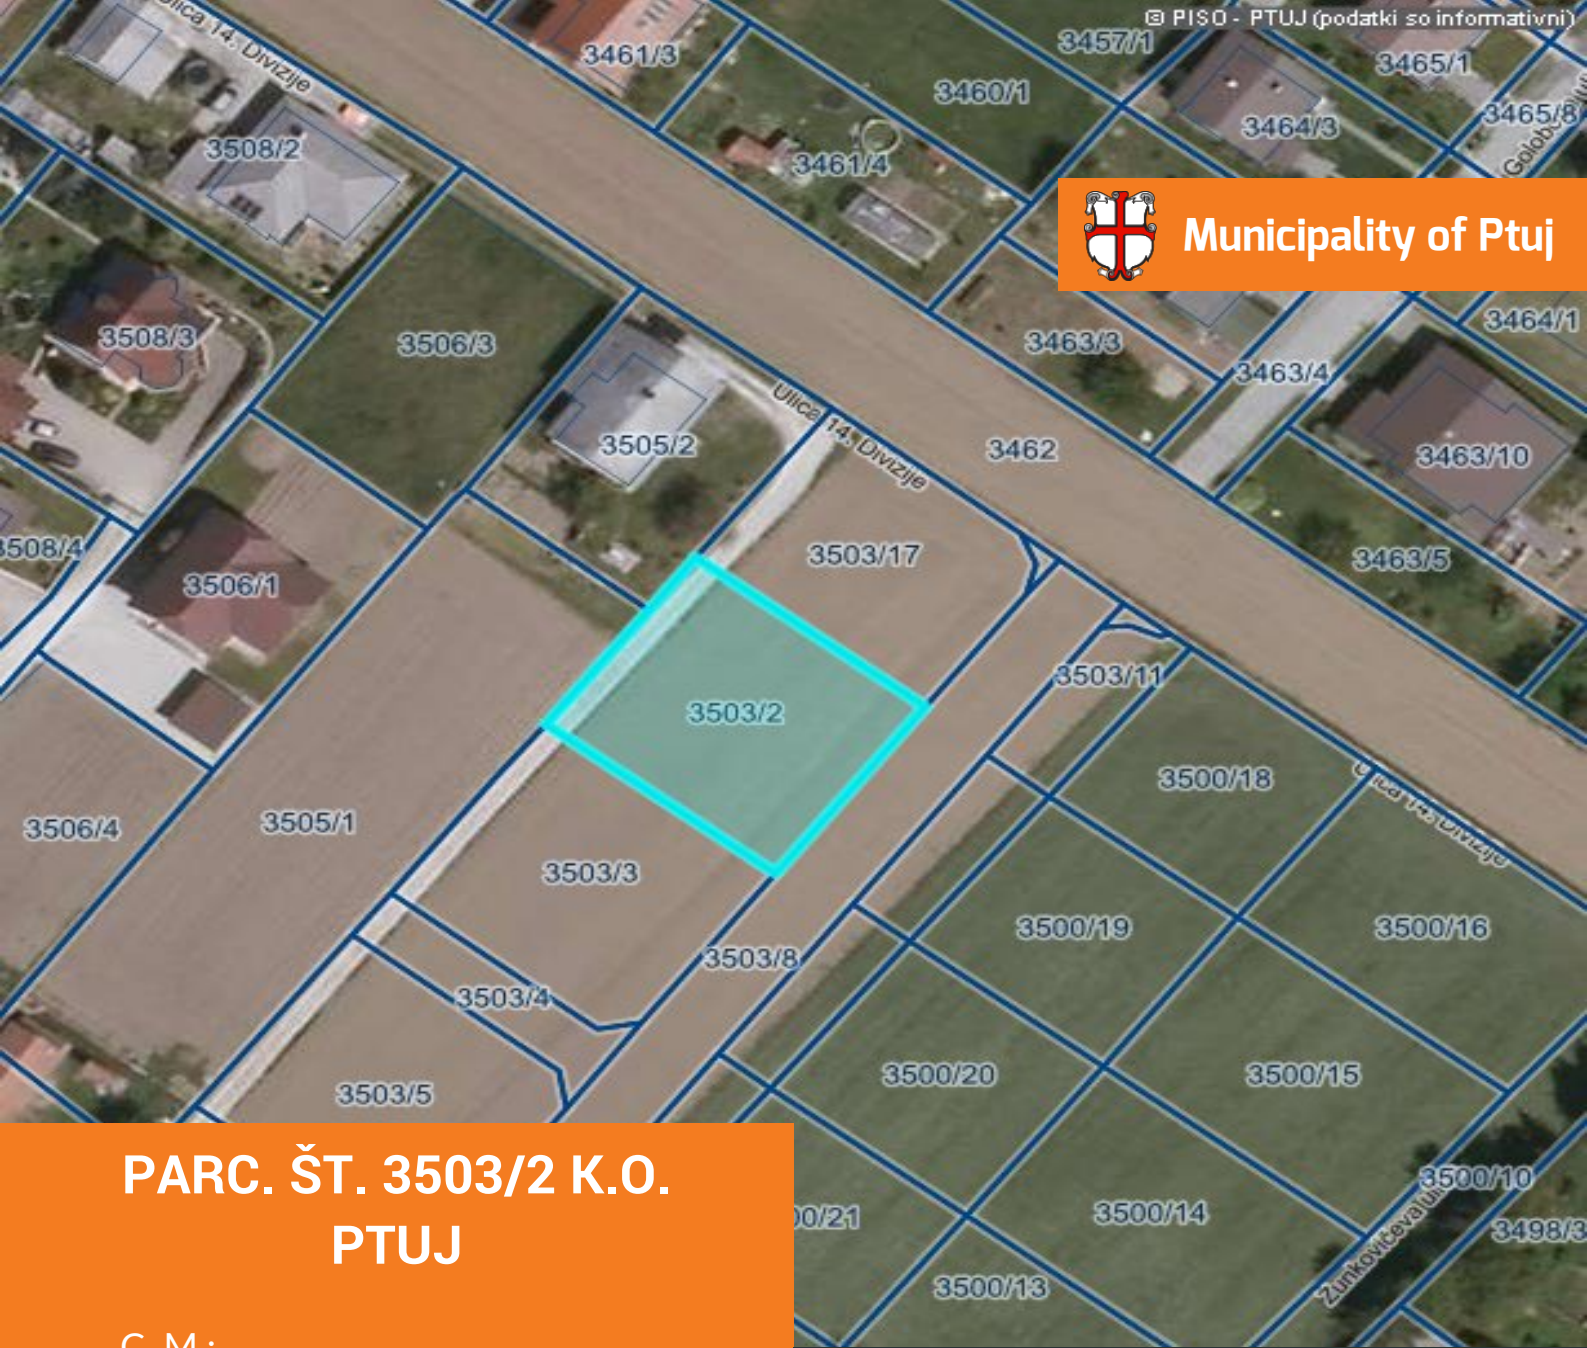

Municipality of Ptuj

**PARC. ŠT. 3503/2 K.O.  
PTUJ**

C. M.:

Type: Land

Type of use: For sale

Area: 670 m<sup>2</sup>

**Informational value:**  
**45.00 € / m<sup>2</sup>**

Prodaja se šest gradbenih parcel različnih velikosti (od 670 - 777 m<sup>2</sup>) na katerih je možna gradnja prostostoječih stanovanjskih hiš, v maksimalnih tlorisnih gabaritih 12 x 10 metrov. Hiše so lahko etažnosti K+P+M, dovoljene so dvokapne strehe naklona med 35-45 stopinj. Za območje je sprejet OPPN.